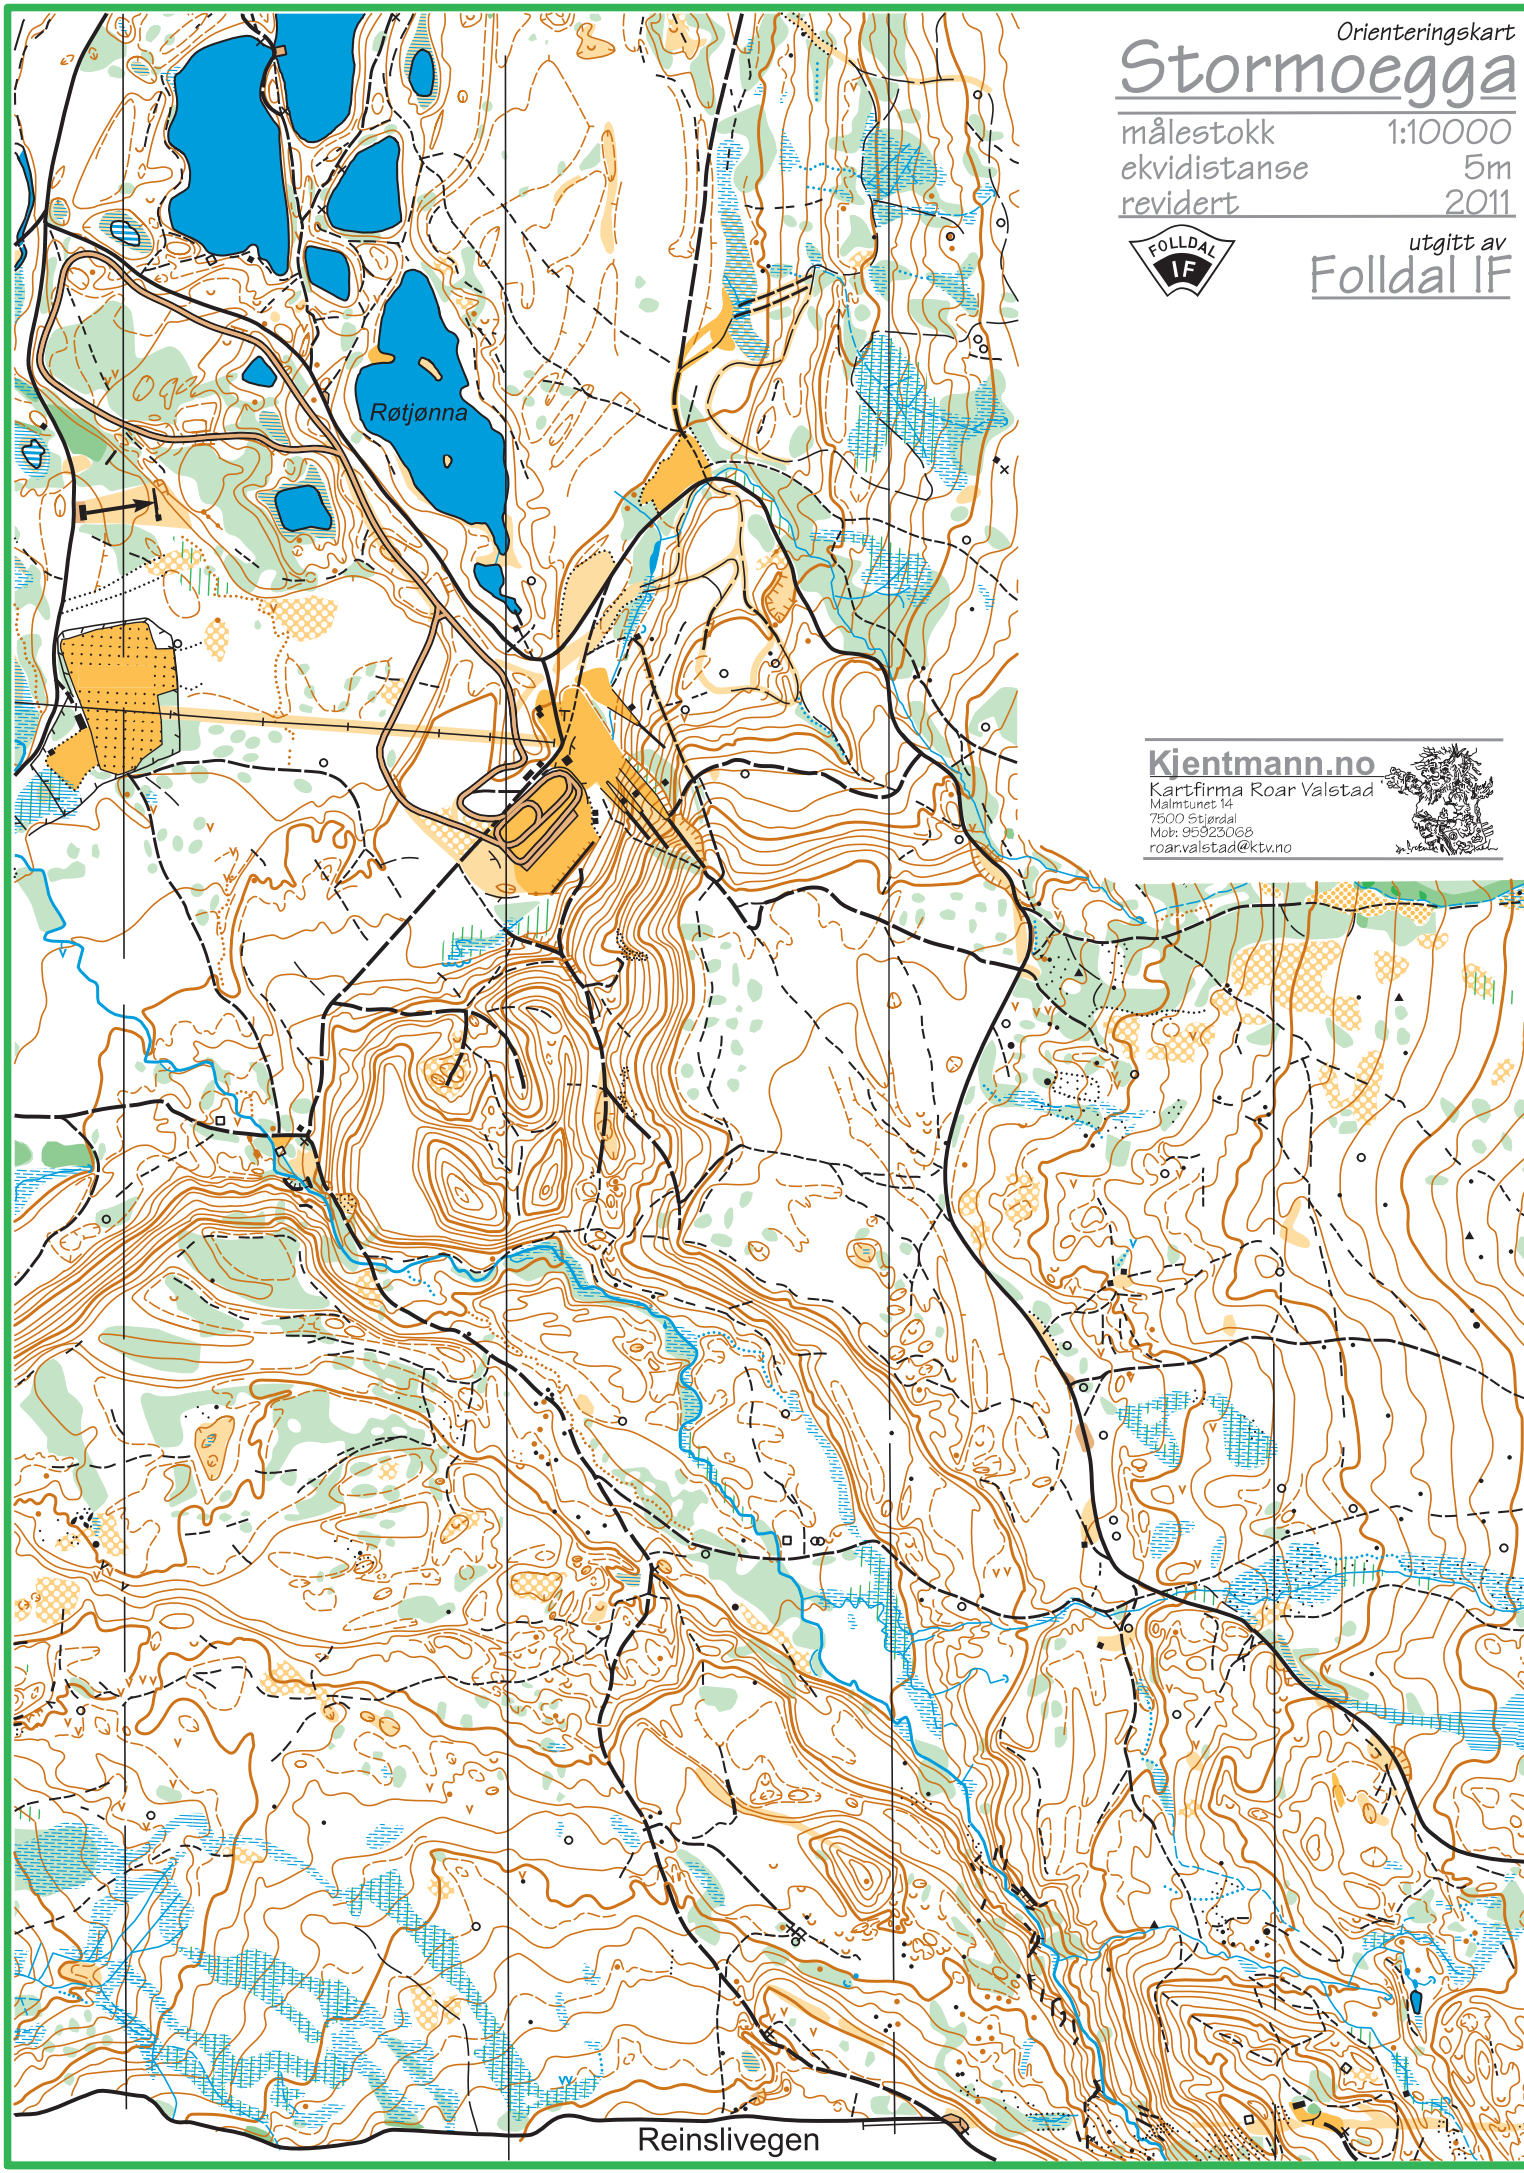

# Stormoegga

målestokk 1:10000  
ekvidistanse 5m  
revidert 2011

utgitt av  
**Folldal IF**

Røtjønna

**Kjentmann.no**

Kartfirma Roar Valetad  
Malmtunet 14  
7500 Stjørdal  
Mob: 95923068  
roar.valetad@ktv.no

Reinslivegen